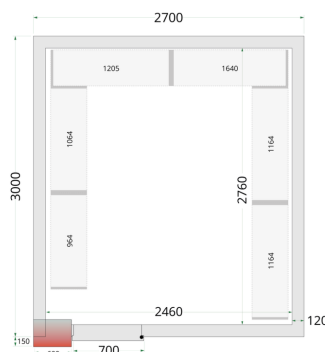

## Panely ke stavebnicovým boxům 80 mm CR 270x300x220

### Parametry

Hrubá / čistá váha	665 / 645 kg
Hrubý / čistý objem	l
Exteriér	Bílá
Interiér	Bílá
Zámek	Ano
Vnitřní rozměry (ŠxHxV)	2540 x 2840 x 2040 mm
Vnější rozměry (ŠxHxV)	2700 x 3000 x 2200 mm
Rozměry balení (ŠxHxV)	2800 x 1900 x 1200 mm
Přepavní kontejner 40 stop	8 ks
Počet a typ dveří	1 křídlové plně dveře
Změna otevírání dveří	Ano

## Parametry

Objem	14.72 m <sup>3</sup>
Šíře izolace	80 mm
Hustota izolace	42 kg/m <sup>3</sup>