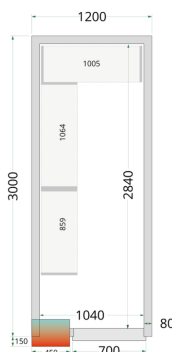

Panely ke stavebnicovým boxům 80 mm CR 1200x3000x220

Popis produktu

Panely TEFCOLD pro stavbu stavebnicového boxu, někdy označovaného také jako chladicí místnosti, se snadno montují pomocí jednoduchého zámkového systému. Vyměnitelné modulární panely umožňují různé umístění dveří, takže si můžete sestavit chladicí nebo mrazicí box podle vlastních představ. Stavebnicové boxy představují efektivní a cenově dostupné řešení pro skladování objemných chlazených nebo mražených materiálů a často se používají v restauracích, prodejnách s lahůdkami, v kavárnách a ve skladovacích prostorách obchodů a supermarketů. Svě využití najdou také u včelařů, myslivců a jiných skupin, kde se hodí mít dostatek místa pro skladování produktů při nižších teplotách. Občasné je možné na naše stavebnicové boxy čerpat také dotace od státu. Naše řada panelů pro chladicí boxy je vybavena účinnou polyuretanovou izolací. Pro vysoký chladicí výkon a nízkou spotřebu energie můžete naše panely zkombinovat s jednou z našich monoblokových chladicích jednotek s nízkou spotřebou energie. Pokud jde o příslušenství, máte možnost volby rampy pro snadný přístup s lehkými vozíky a pekařskými regály (místnost není vhodná pro paletové zvedáky / paletové vozíky). Nabízíme také sady policových regálových systémů pro optimalizaci úložného prostoru. V nabídce máme také atypické panely se širokými dveřmi (modely WD). Panely nejsou vhodné pro venkovní použití, jsou určeny k sestavení stavebnicového boxu v interiéru.

Informace

Katalogové číslo	44041
Značka	TEFCOLD

Parametry

Hrubá / čistá váha	245 / 225 kg
Hrubý / čistý objem	l
Exteriér	Bílá
Interiér	Bílá
Zámek	Ano
Energetická šipka	8af2cb65-7154-44de-8d00-da3d62f2f1ae
Vnitřní rozměry (ŠxHxV)	1040 x 2840 x 2040 mm
Vnější rozměry (ŠxHxV)	1200 x 3000 x 2200 mm
Rozměry balení (ŠxHxV)	3100 x 1300 x 1400 mm
Přepravní kontejner 40 stop	4 ks
Počet a typ dveří	1 křídlové plně dveře

Parametry

Změna otevírání dveří	Ano
Objem	6.03 m ³
Šíře izolace	80 mm
Hustota izolace	42 kg/m ³