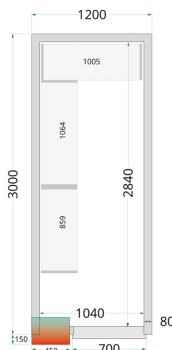

Panely ke stavebnicovým boxům 80 mm CR 120x300x220

Popis produktu

Panely TEFCOLD pro stavbu stavebnicového boxu, někdy označovaného také jako chladicí místnosti, se snadno montují pomocí jednoduchého zámkového systému. Vyměnitelné modulární panely umožňují různé umístění dveří, takže si můžete sestavit chladicí nebo mrazicí box podle vlastních představ. Stavebnicové boxy představují efektivní a cenově dostupné řešení pro skladování objemných chlazených nebo mražených materiálů a často se používají v restauracích, prodejnách s lahůdkami, v kavárnách a ve skladovacích prostorách obchodů a supermarketů. Svě využití najdou také u včelařů, myslivců a jiných skupin, kde se hodí mít dostatek místa pro skladování produktů při nižších teplotách. Občasné je možné na naše stavebnicové boxy čerpat také dotace od státu. Naše řada panelů pro chladicí boxy je vybavena účinnou polyuretanovou izolací. Pro vysoký chladicí výkon a nízkou spotřebu energie můžete naše panely zkombinovat s jednou z našich monoblokových chladicích jednotek s nízkou spotřebou energie. Pokud jde o příslušenství, máte možnost volby rampy pro snadný přístup s lehkými vozíky a pekařskými regály (místnost není vhodná pro paletové zvedáky / paletové vozíky). Nabízíme také sady policových regálových systémů pro optimalizaci úložného prostoru. V nabídce máme také atypické panely se širokými dveřmi (modely WD). Panely nejsou vhodné pro venkovní použití, jsou určeny k sestavení stavebnicového boxu v interiéru.

Informace

Katalogové číslo	44041
Značka	TEFCOLD

Parametry

Hrubá / čistá váha	245 / 225 kg
Hrubý / čistý objem	l
Exteriér	Bílá
Interiér	Bílá
Zámek	Ano
Energetická šipka	8af2cb65-7154-44de-8d00-da3d62f2f1ae
Vnitřní rozměry (ŠxHxV)	1040 x 2840 x 2040 mm
Vnější rozměry (ŠxHxV)	1200 x 3000 x 2200 mm
Rozměry balení (ŠxHxV)	3100 x 1300 x 1400 mm
Přepravní kontejner 40 stop	4 ks
Počet a typ dveří	1 křídlové plně dveře

Parametry

Změna otevírání dveří	Ano
Objem	6.03 m ³
Šíře izolace	80 mm
Hustota izolace	42 kg/m ³