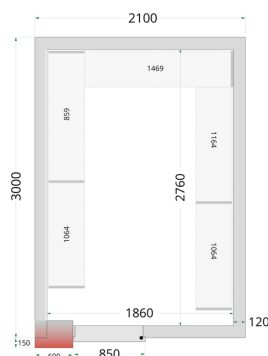

Panely ke stavebnicovým boxům 120 mm CR 210x300x220 WD

Popis produktu

Panely TEFCOLD pro stavbu stavebnicového boxu, někdy označovaného také jako chladič místnosti, se snadno montují pomocí jednoduchého zámkového systému. Tento model je vybaven dveřmi o šířce 850 mm. Vyměnitelné modulární panely umožňují různé umístění dveří, takže si můžete sestavit chladič nebo mrazicí box podle vlastních představ. Stavebnicové boxy představují efektivní a cenově dostupné řešení pro skladování objemných chlazených nebo mražených materiálů a často se používají v restauracích, prodejnách s lahůdkami, v kavárnách a ve skladovacích prostorách obchodů a supermarketů. Své využití najdou také u včelařů, myslivců a jiných skupin, kde se hodí mít dostatek místa pro skladování produktů při nižších teplotách. Občasné je možné na naše stavebnicové boxy čerpat také dotace od státu. Naše řada panelů pro chladič boxy je vybavena účinnou polyuretanovou izolací. Pro vysoký chladič výkon a nízkou spotřebu energie můžete naše panely zkombinovat s jednou z našich energeticky účinných monoblokových chladičích jednotek. Pokud jde o příslušenství, máte možnost volby rampy pro snadný přístup s lehkými vozíky a pekařskými regály (místnost není vhodná pro paletové zvedáky / paletové vozíky). Nabízíme také sady policových regálových systémů pro optimalizaci úložného prostoru. V nabídce máme také atypické panely se širokými dveřmi (modely WD). Panely nejsou vhodné pro venkovní použití, jsou určeny k sestavení stavebnicového boxu v interiéru.

Informace

Katalogové číslo	51054
Značka	TEFCOLD

Parametry

Hrubá / čistá váha	465 / 445 kg
Hrubý / čistý objem	l
Exteriér	Bílá
Interiér	Bílá
Zámek	Ano
Vnitřní rozměry (ŠxHxV)	1940 x 2840 x 1960 mm
Vnější rozměry (ŠxHxV)	2100 x 3000 x 2200 mm
Rozměry balení (ŠxHxV)	2180 x 1860 x 1460 mm
Přepravní kontejner 40 stop	6 ks
Počet a typ dveří	1 křídlové plně dveře
Změna otevírání dveří	Ano

Parametry

Objem	10.06 m ³
Šíře izolace	120 mm
Hustota izolace	42 kg/m ³