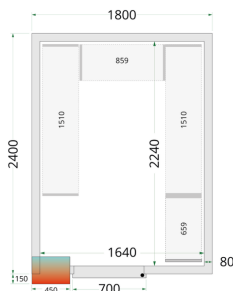

# Panely ke stavebnicovým boxům 80 mm TEFCOLD CR 180x240x220

## Parametry

Hrubá / čistá váha	420 / 400 kg
Hrubý / čistý objem	l
Exteriér	Bílá
Interiér	Bílá
Zámek	Ano
Energetická šipka	8af2cb65-7154-44de-8d00-da3d62f2f1ae
Vnitřní rozměry (ŠxHxV)	1640 x 2240 x 2040 mm
Vnější rozměry (ŠxHxV)	1800 x 2400 x 2200 mm
Rozměry balení (ŠxHxV)	2100 x 1250 x 1500 mm
Přepravní kontejner 40 stop	14 ks
Počet a typ dveří	1 křídlové plné dveře
Změna otevírání dveří	Ano
Objem	7.49 m <sup>3</sup>
Šíře izolace	80 mm