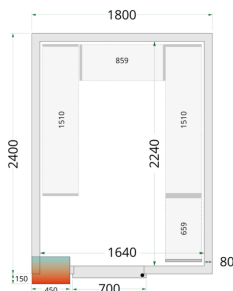

## Panely ke stavebnicovým boxům 80 mm TEFCOLD CR 180x240x220

### Parametry

Hrubá / čistá váha	420 / 400 kg
Hrubý / čistý objem	l
Exteriér	Bílá
Interiér	Bílá
Zámek	Ano
Vnitřní rozměry (ŠxHxV)	1640 x 2240 x 2040 mm
Vnější rozměry (ŠxHxV)	1800 x 2400 x 2200 mm
Rozměry balení (ŠxHxV)	2100 x 1250 x 1500 mm
Přepravní kontejner 40 stop	14 ks
Počet a typ dveří	1 křídlové plně dveře
Změna otevírání dveří	Ano
Objem	7.49 m <sup>3</sup>
Šíře izolace	80 mm
Hustota izolace	42 kg/m <sup>3</sup>